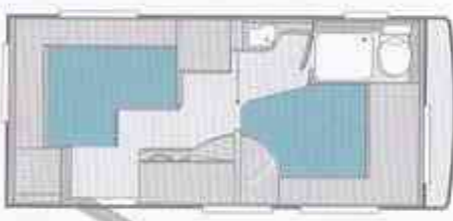

SPORT 450 QU

CZECH Marine s.r.o.
Dubičné 93 (1)
373 71 České Budějovice - Rudolfov
Tel.: +420 602 494 240 www.czmarine.cz
GPS: N48°59'034" / E14°32'028"
DIČ: CZ482 45 135