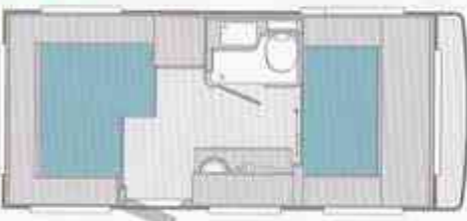

SPORT 450 QU

CZECH Marine s.r.o.
Dubičné 93 (1)
373 71 České Budějovice - Rudolfov
Tel.: +420 602 494 240 www.czmarine.cz
GPS: N48°59'034" / E14°32'028"
DIČ: CZ482 45 135