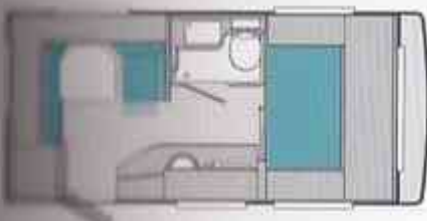

SPORT 420 QD