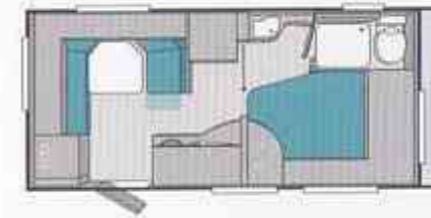

SPORT 450 FS

Kompakter Wohn- und Schlaf-Komfort für bis zu 3 Personen, auf 4,70 Metern Innenlänge / Pflegeleichte L-Küche mit großer Arbeitsfläche und 105-Liter-Kühlschrank, direkt am Eingang zum Vorzelt. Auf Wunsch auch in 150-Liter-Ausführung mit separatem, 25 Liter fassendem Gefrierfach erhältlich / Längswaschraum mit separatem Waschbecken und optionaler Duschausstattung