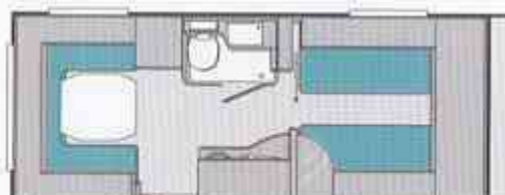

SPORT 500 EU