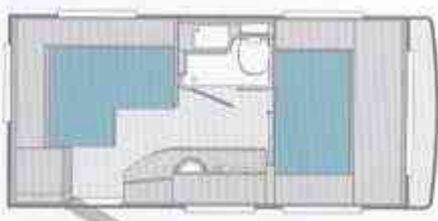

SPORT 450 QU

CZECH Marine s.r.o.
Dubičné 93 (1)
373 71 České Budějovice - Rudolfov
Tel.: +420 602 494 240 www.czmarine.cz
GPS: N48°59'034" / E14°32'028"
DIČ: CZ482 45 135