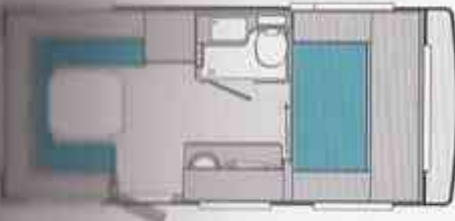

SPORT 450 QU