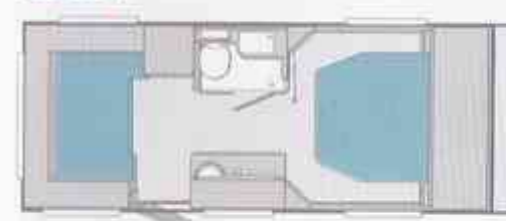

SPORT 550 FSK

CZECH Marine s.r.o.
Dubičné 93 (1)
373 71 České Budějovice - Rudolfov
Tel.: +420 602 494 240 www.czmarine.cz
GPS: N48°59'034" / E14°32'028"
DIČ: CZ482 45 135