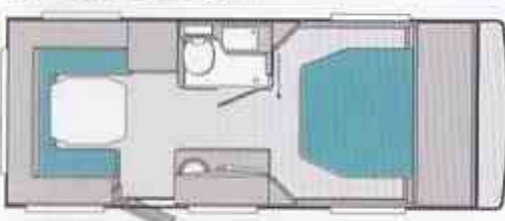

SPORT 500 KFU