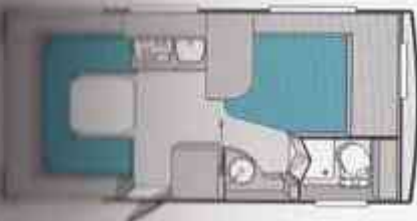

SPORT 450 FU