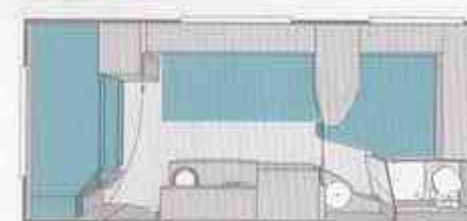

SPORT 550 FSK

CZECH Marine s.r.o.
Dubičné 93 (1)
373 71 České Budějovice - Rudolfov
Tel.: +420 602 494 240 www.czmarine.cz
GPS: N48°59'034" / E14°32'028"
DIČ: CZ482 45 135