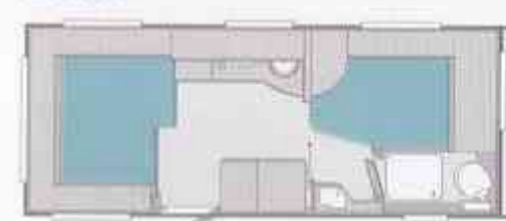

SPORT 550 FSK

CZECH Marine s.r.o.
Dubičné 93 (1)
373 71 České Budějovice - Rudolfov
Tel.: +420 602 494 240 www.czmarine.cz
GPS: N48°59'034" / E14°32'028"
DIČ: CZ482 45 135