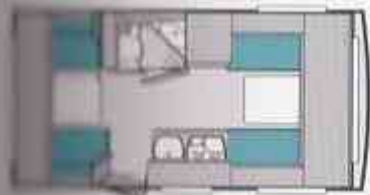

SPORT 400 LK