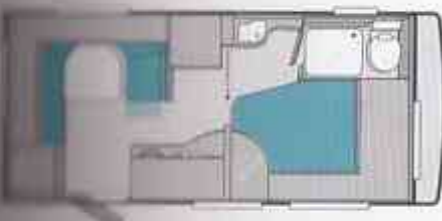

SPORT 450 FS