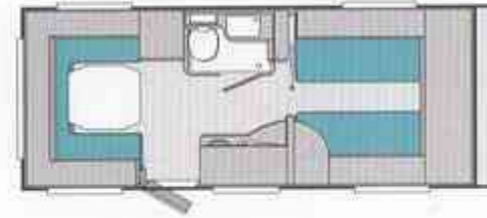

1./2. Salon-Sitzgruppe, die mit optionalem Säulen-Hübtisch, zu einem 3. Schlafplatz umgebaut werden kann.

3. Spielerisch bringt der *SPORT 450 FS* auch im Heck und in der Küche den Erholungskomfort auf einen kompakten Nenner. Schwungvoll umgesetzt, mit französischem Bett, separatem Waschtisch und elegantem Raumteiler. Ein multifunktionaler TV-Raumteiler mit flexiblem Rollosystem sorgt dabei für besten Fernsehgenuss aus jedem Blickwinkel. Pflegeleicht und bedienungsfreundlich, mit großer L-förmiger Arbeitsfläche, macht die Küche dahinter das Urlaubsglück perfekt.

**SPORT
500 EU**

Sportschau

*Kompaktes Sporterlebnis
für den Urlaub zu zweit*

Gelungene Kombination
im 5-Meter-Raum:
In einem kompakten Zusammenspiel
von Wohn- und Schlafkomfort, ver-
kürzt der *SPORT 500 EU* gekonnt
den Weg ins Urlaubsvergnügen.

Eine runde Sache, abgestimmt auf
die individuellen Bedürfnisse für die
Freizeit zu zweit.

1/2/3 Zwei bequeme Einzelbetten im Bug (je 200 x 87 cm) und großzügige Rundsitzgruppe mit Hubtisch im Heck, die sich zu einem zusätzlichen Doppelbett umbauen lässt. Multifunktionaler TV-Raumteiler mit flexiblem Rollo-System, für besten Fernsehgenuss aus jeder Position.