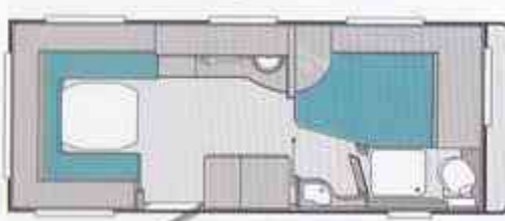

SPORT 500 FU